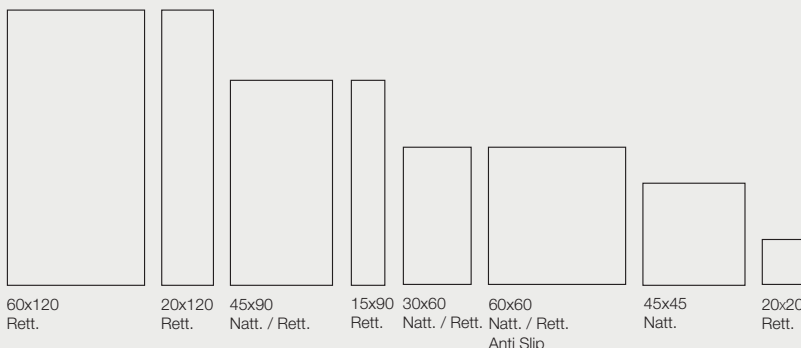

> Formati / SIZES / FORMATS / FORMATEN / ФОРМАТ

> Imballaggio / PACKING / CONDITIONNEMENT / VERPACKUNG / УПАКОВКА

FORMATO SIZE FORMAT FORMAT ФОРМАТ	SPESORE THICKNESS ÉPAISSEUR STÄRKE ТОЛЩИНА	PEZZI/SC PCS/BOX PCS/CTN СТОК/КАРТ ШТ/КОР	M2/SC M2/BOX M2/CTN M2/KART КВ.М/КОР	KG/SC KG/BOX KG/CTN KG/KART КГ/КОР	SC/EUROPAL. BOX EUROPAL. CTN/EUROPAL. KART/EUROPAL. КОР/ЕВРОПАЛ.	M2/EUROPAL. M2/EUROPAL. M2/EUROPAL. M2/EUROPAL. КВ.М/ЕВРОПАЛ.	KG/EUROPAL. KG/EUROPAL. KG/EUROPAL. KG/EUROPAL. КГ/ЕВРОПАЛ.
45x90	10	3	1,215	25,50	30	36,45	765
45x90 RETT.	10	3	1,215	25	30	36,45	750
60x60	10	4	1,44	30,65	30	43,2	919,50
60x60 RETT.	10	4	1,44	30	30	43,2	900
30x60	9,5	7	1,26	23,90	40	50,4	956
60x120 RETT.	10,5	2	1,44	32	32	46,08	1024
20x120 RETT.	10,5	4	0,96	21	54	51,84	1134
30x60 RETT.	9,5	7	1,26	23,35	40	50,4	934
45x45	9	5	1,02	19,30	66	67,32	1273,80
15x90	10	9	1,215	24,70	36	43,74	889,20
20x20 RETT.	10	25	1	21	60	60	1260

> Info tecniche / TECHNICAL INFO / INFO TECHNIQUES / TECHNISCHE INFO / ТЕХНИЧЕСКАЯ ИНФОРМАЦИЯ

INGELIVO MOHS 6 ≤ 175 MM³ MM 9 - MM 10

> μ 0,40

5

UA-ULA-UHA

> 35 NMMF²

≤ 0,5%

V3

Prodotto con marcata variazione cromatica / High shade texture variation within each box
Produit à variation chromatique accentuée / Produkt mit ausgeprägter Farbnuance.

AS

INGELIVO MOHS 8 ≤ 175 MM³ MM 10 R11 A+B+C 5 UA-ULA-UHA > 35 NMMF² ≤ 0,5% V3

BRERA - DAM
LOOP - UNION SQUARE

60x60
30x60
45x45
20x20
60x60 cementine
20x20 cementine

> Info tecniche / TECHNICAL INFO / INFO TECHNIQUES / TECHNISCHE INFO / ТЕХНИЧЕСКАЯ ИНФОРМАЦИЯ

INGELIVO MOHS 7 ≤ 175 MM³ MM 9,5 - MM 11

> μ 0,40

R 9

A+B

5

UA-ULA-UHA

> 35 NMMF²

≤ 0,5%

V3

DIAGONAL - MITTE
TORTONA

45x90
15x90
30x60