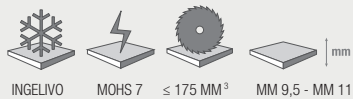

> Info tecniche / TECHNICAL INFO / INFO TECHNIQUES / TECHNISCHE INFO / ТЕХНИЧЕСКАЯ ИНФОРМАЦИЯ

INGELIVO MOHS 7 ≤ 175 MM³ MM 9,5 - MM 11

> μ 0,40

R 9

A+B

5

UA-ULA-UHA

> 35 NMMF²

≤ 0,5%

V3

DIAGONAL - MITTE
TORTONA

45x90
15x90
30x60